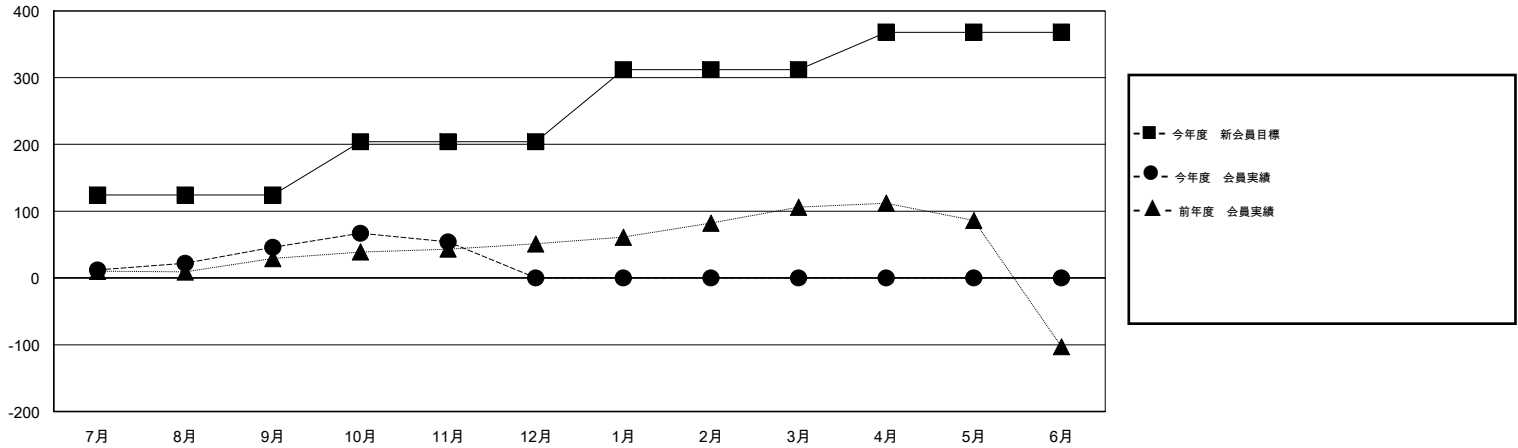

MONTHLY MEMBERSHIP PROGRESS REPORT

District 337 B

Results as of: 11/30/2016

GMT: Masayoshi Maruyama

地域 JAPAN

GMT会則地域 5-Jap

クラブ				
結果 : 2016-2017				
四半期	新クラブ目標	新クラブ	解散クラブ	純増 / 減
7月/8月/9月	1	0	0	0
10月/11月/12月	0	0	0	0
1月/2月/3月	1	0	0	0
4月/5月/6月	0	0	0	0

名				
結果 : 2016-2017				
四半期	新会員目標	チャーターメン バー / 新会員	退会者	純増 / 減
7月/8月/9月	124	88	42	46
10月/11月/12月	80	46	38	8
1月/2月/3月	108	0	0	0
4月/5月/6月	56	0	0	0

新クラブ目標及び実績累計

会員目標及び実績累計

解散クラブ: 0	49 CLUBS OF 69 一名以上の新会員を登録	男女別
		男性 2,180 (73.55%)
		女性 784 (26.45%)
退会者	健康診断データはこちら	家族会員 1,420
物故会員 8		世帯主 645
クラブ解散 0		世帯主以外 775
その他 72		
合計 80		