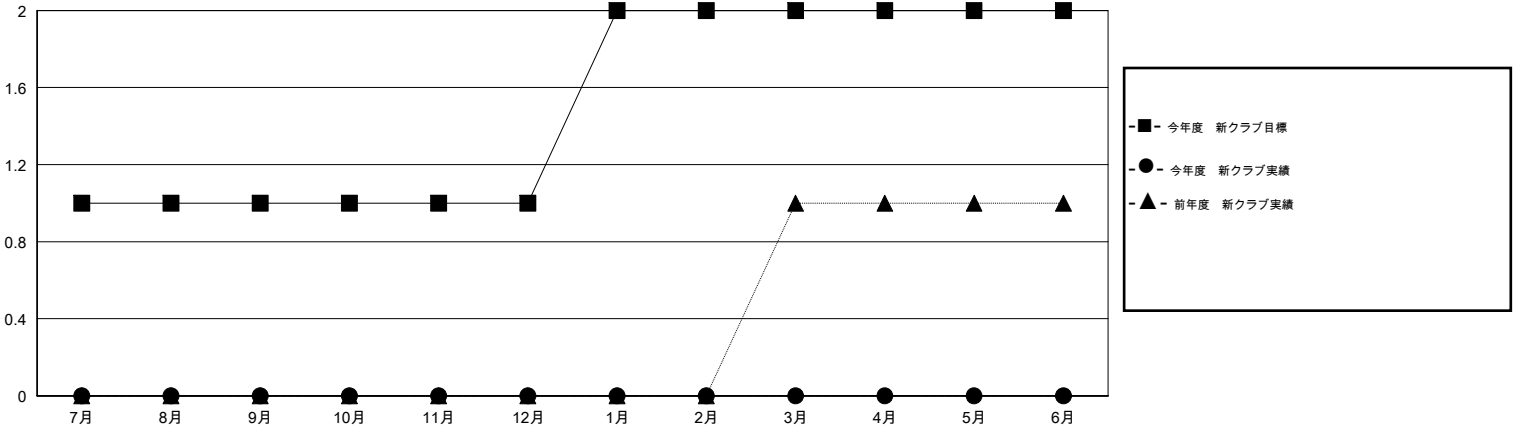

MONTHLY MEMBERSHIP PROGRESS REPORT

District 337 B

Results as of: 11/30/2016

GMT: Masayoshi Maruyama

地域 JAPAN

GMT会則地域 5-Jap

クラブ				
結果 : 2016-2017				
四半期	新クラブ目標	新クラブ	解散クラブ	純増 / 減
7月/8月/9月	1	0	0	0
10月/11月/12月	0	0	0	0
1月/2月/3月	1	0	0	0
4月/5月/6月	0	0	0	0

名				
結果 : 2016-2017				
四半期	新会員目標	チャーターメン バー / 新会員	退会者	純増 / 減
7月/8月/9月	124	88	42	46
10月/11月/12月	80	46	38	8
1月/2月/3月	108	0	0	0
4月/5月/6月	56	0	0	0

新クラブ目標及び実績累計

会員目標及び実績累計

解散クラブ: 0	49 CLUBS OF 69 一名以上の新会員を登録	男女別
		男性 2,180 (73.55%)
		女性 784 (26.45%)
退会者	健康診断データはこちら	家族会員 1,420
物故会員 8		世帯主 645
クラブ解散 0		世帯主以外 775
その他 72		
合計 80		